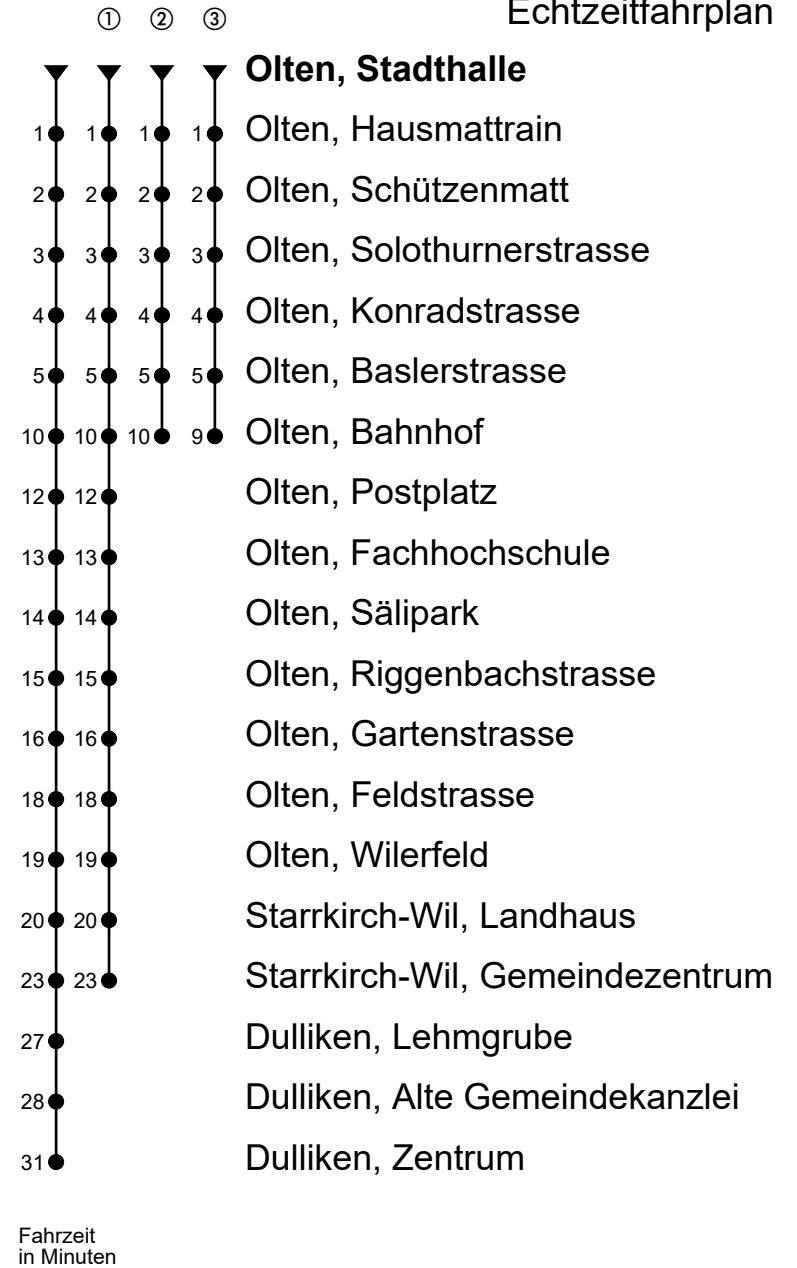

509

Olten, Stadthalle

Richtung Olten Bhf, Starrkirch-Wil, Dulliken

Gültig vom 15.12.2024 bis 13.12.2025

Echtzeitfahrplan

🕒	Montag - Freitag	Samstag	Sonntag
4			
5	42	42	
6	12 42	12 42	42 ^①
7	12 42	12 42	42 ^①
8	12 42	12 42	42 ^①
9	12 42	12 42	42 ^①
10	12 42	12 42	42 ^①
11	12 42	12 42	42 ^①
12	12 42	12 42	57 ^①
13	12 42	12 42	57 ^①
14	12 42	12 42	57 ^①
15	12 42	12 42	57 ^①
16	12 42	12 42	57 ^①
17	12 42	12 42	57 ^①
18	12 42	42 ^①	57 ^①
19	12 49 ^②	12 ^③ 49 ^①	57 ^①
20	49 ^①	49 ^①	57 ^①
21	49 ^①	49 ^①	57 ^①
22	49 ^①	49 ^①	57 ^①
23			
0			
1			
2			
3			

Anmerkungen:

Als Sonntage gelten: 25. und 26. Dezember, 1. und 2. Januar, Karfreitag, Ostermontag, Auffahrt, Pfingstmontag und 1. August.